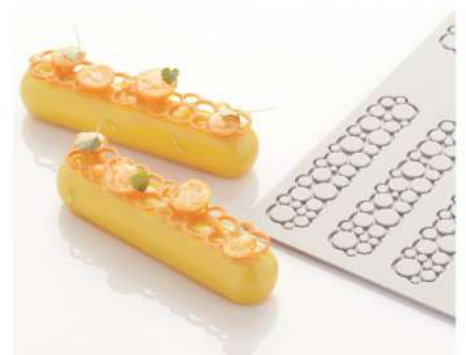

Pavodecor 300x175 mm

パボデコアー

Leaves リーブス

Circles サークルズ

Hearts ハーツ

ホールケーキのデコレーションに最適

プチガトーのデコレーションに最適

エクレアやパウンドのデコレーションに最適

138x94xh2mm
~ 5,6 ml 3取

PR005
Circles 2 サークルス2
by Frank Haasnoot

Ø50xh2mm
~ 1,5 ml 15取

PR006
Circles 3 サークルス3
by Frank Haasnoot

120x25xh2mm
~ 2,2 ml 10取

PR007
Hearts 1 ハーツ1

137x76xh2mm
~ 5,8 ml 3取

PR008
Hearts 2 ハーツ2

Ø50xh2mm
~ 1,6 ml 15取

PR009
Hearts 3 ハーツ3

120x27xh2mm
~ 2,6 ml 10取